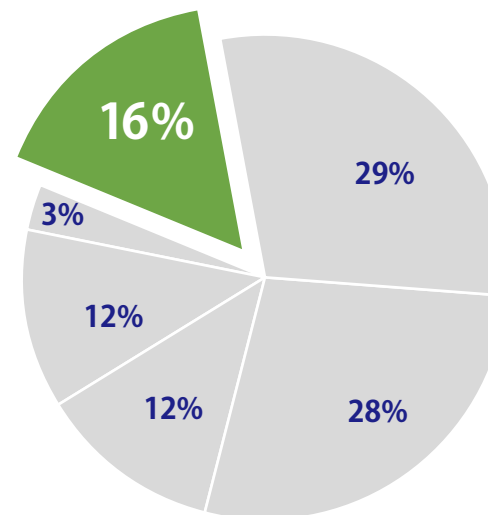

belle-ville 加盟店収支モデル

(千円)

月商		6,000
日商		200
原価	29%	1,740
人件費	28%	1,680
家賃	12%	720
光熱費・諸経費	12%	720
ロイヤリティー	3%	180
営業利益 (CF)	16%	800

- 原価 29%
- 人件費 28%
- 家賃 12%
- 光熱費・諸経費 12%
- ロイヤリティー 3%
- 営業利益 (CF) 16%

(千円)

初期投資(内装・厨房)	27,000
FC加盟金	2,000
設計監理費	2,000
食材保証金	1,500
開店指導料	500
合計	33,000

(千円)

月商	6,000
営業利益 (CF)	800
年間CF	9,600
分岐 (ヵ月)	39.4
分岐 (年)	3.3